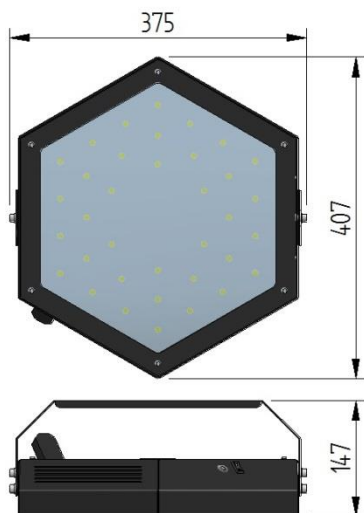

The future of industrial lighting

MÕÕDUD

VALGUSTI INFORMATSIOON

Valgusti	Valgusvoog	Nimivõimsus	Energiatõhususe klass	Kaalutud energiatarbimine	Kaal
SpotLED	4500 lm	60 W	A+	60 kWh/1000h	3,9 kg